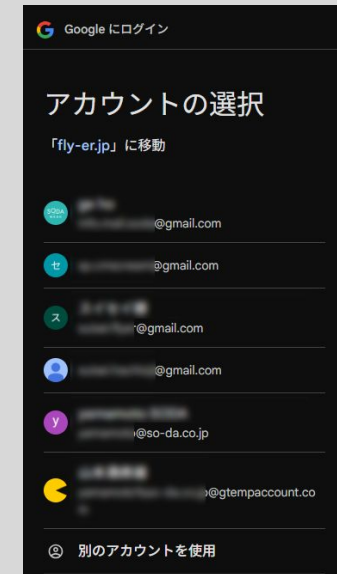

## Googleビジネスプロフィール連携

この操作はユーザーが自由に行えます。

Googleビジネスプロフィールを連携  
します。

設定は簡単。

- ①設定ボタンを押す
- ②Googleアカウントを選択し、フライヤーを許可します。

SP  
表示

## ユーザー管理

この操作は基本的にSODAが行います。