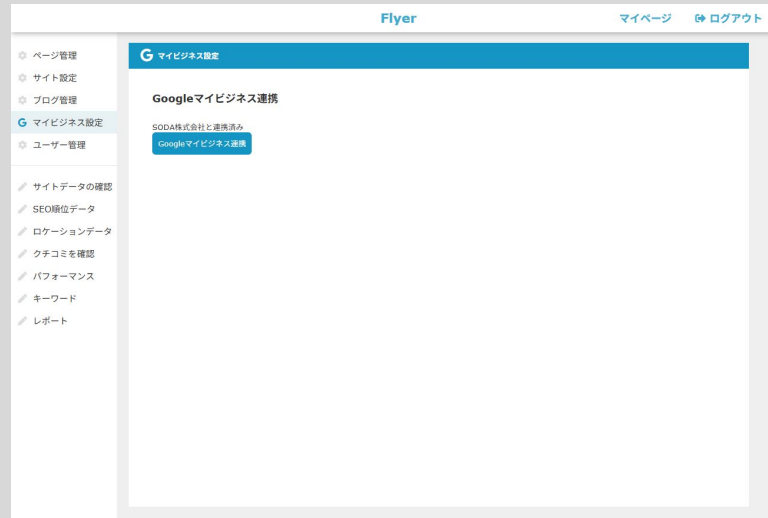

## Googleビジネスプロフィール連携

この操作はユーザーが自由に行えます。

Googleビジネスプロフィールを連携  
します。

設定は簡単。

- ①設定ボタンを押す
- ②Googleアカウントを選択し、フライヤーを許可します。

SP  
表示