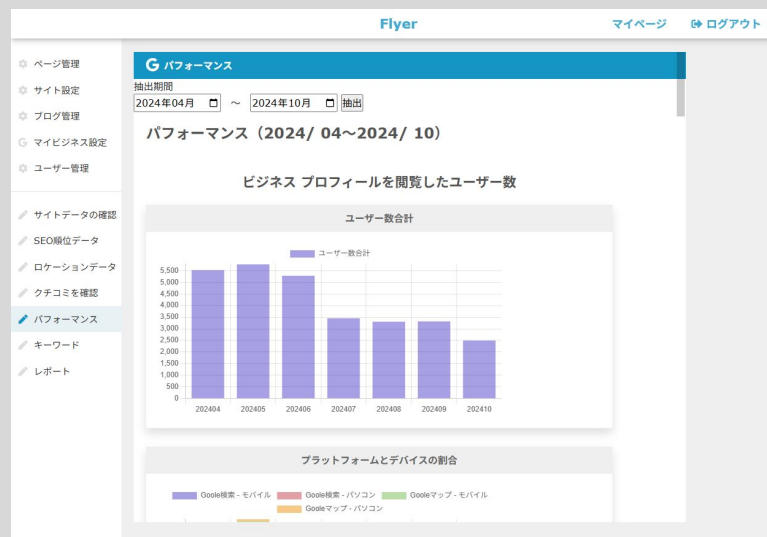

## ロケーションデータ

この操作はユーザーが自由に行えます。

利用にはGoogleビジネスプロフィールとの連携が必要です。

ビジネスプロフィールの各種情報を  
フライヤー上で編集できます。

編集した内容はビジネスプロフィールに反映  
されます。

The screenshot shows the 'Flyer' management interface. The top navigation bar includes 'Flyer', 'マイページ', and 'ログアウト'. The left sidebar contains a menu with items like 'ページ管理', 'サイト設定', 'ブログ管理', 'マイビジネス設定', 'ユーザー管理', 'サイトデータの確認', 'SEO順位データ', 'ロケーションデータ', 'クチコミを確認', 'パフォーマンス', 'キーワード', and 'レポート'. The main content area is titled 'マイビジネス設定' and displays a 'ビジネス情報' (Business Information) table with the following data:

## クチコミを確認

この操作はユーザーが自由に行えます。

利用にはGoogleビジネスプロフィールとの連携が必要です。

ビジネスプロフィールのついたクチコミが確認できるほか、返信が可能です。

## パフォーマンス

この操作はユーザーが自由に行えます。

利用にはGoogleビジネスプロフィールとの連携が必要です。

ビジネスプロフィールを見たユーザーの『閲覧数』『プラットフォームとデバイスの内訳』『ユーザーの行動』が詳しく確認できます。

データは連携したGoogleビジネスプロフィールに基づいており、計測された全期間から月単位で範囲を指定して確認が可能です。