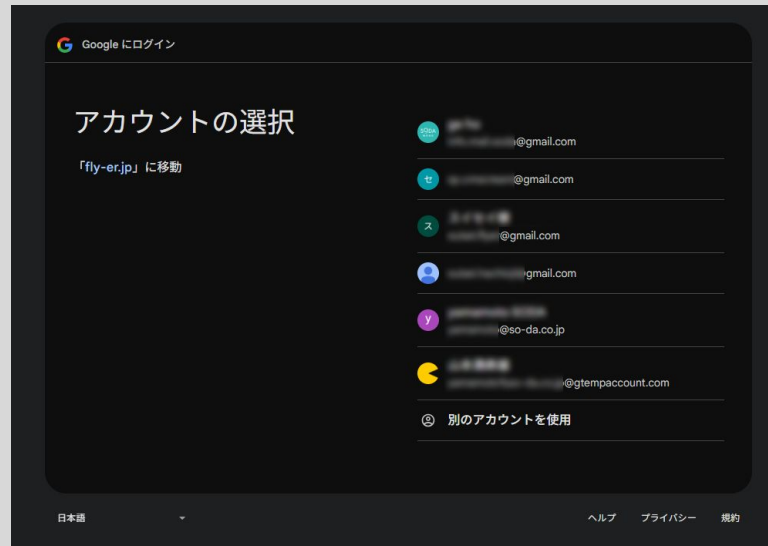

## Googleビジネスプロフィール連携

この操作はユーザーが自由に行えます。

Googleビジネスプロフィールを連携  
します。

設定は簡単。

- ①設定ボタンを押す
- ②Googleアカウントを選択し、フライヤーを許可します。

SP  
表示